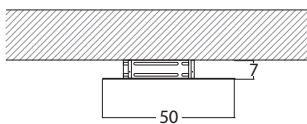

AP_Mod 02 CLARA - La Ranocchia

AP_Mod 02 CLARA - The Frog

ECO LINE Powder Paint
FINE TEXTURED Green
Power 13W 24V IP20
Natural White Led 4250K
Possibility of inserting
Coloured Fabric Cable

MATERIALE

Material

Applique da parete (Small) da arredo interno, realizzato in acciaio al carbonio a taglio laser, verniciato o artigianalmente con vernici ad effetto speciale o con vernici a polvere.

Wall lamp (Small) for Indoor decoration, made of carbon steel, laser cut, painted or handcrafted with special effect or with powder paints.

ARTICOLI

Article

Mod_02_CLARA - The Frog_AP.SM/IP20
13Watt LED 24Vdc IP20 (Indoor)

SCHEDA TECNICA

Technical Details

Dimensions (L.cmxH.cmxP.cm)	50 x 46 x 7
Power Supply - Alimentatore	12W 24V IP 20
Power Strip led	13WLED 24V IP 20
Luminous efficiency	Max 1050Lm
Color temperature led	Natural White 3000K - Warm White 4250K
Coloured fabric cable	Black, Gray, Gold, Beige, Red, Yellow M, Cyclamen
ECO LINE - Powder Paints	ANODIC Aluminium/Bronze DIAMOND Beige/Bordeaux/Black FINE TEXTURED White/Violet/Orange/Green
LUX LINE - Special Effect Paints	SOFT TOUCH White/Black/Pink/RAL LEATHER-Pelle White/Black/Bordeaux/RAL