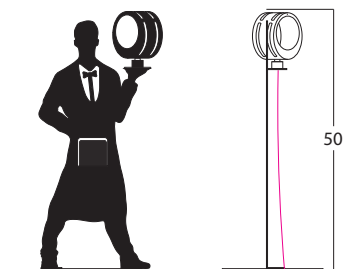

ARTICOLO

Article

- Mod_09/1_DAMIANO-The Maitre/document holder_LT/IP20
- Mod_09/2_DAMIANO-The Maitre/menù holder_LT/IP20 4Watt LED 12Vdc IP20 (Indoor)

SCHEDA TECNICA

Technical Details

Dimensions (L.cmxH.cmxP.cm)	23 x 50 x 19
Power Supply - Alimentatore	6W 12V IP 20
Power Strip led	4W LED 12V IP 20
Luminous efficiency	Max 350Lm
Color temperature led	Warm White 3000K - Natural White 4250K
Coloured fabric cable	Black, Gray, Gold, Beige, Red, Yellow M, Cyclamen
ECO LINE - Powder Paints	ANODIC Aluminium/Bronze DIAMOND Beige/Bordeaux/Black FINE TEXTURED White/Violet/Orange/Green
LUX LINE - Special Effect Paints	SOFT TOUCH White/Black/Pink/RAL LEATHER-Pelle White/Black/Bordeaux/RAL RUST-Ruggine