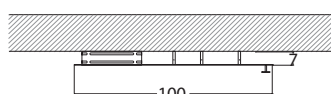

AP_Mod 04 JENNY - La cameriera

AP_Mod 04 JENNY - The Waitress

LUX LINE Special Effect Paint - ECO LINE Powder Paint
Power 13W 24V IP20 (Indoor) - 12W 24V IP65 (Outdoor)
Natural White Led 4250K - Warm White Led 3000K
Possibility of inserting coloured Fabric Cable
One Hanger Standard

MATERIALE

Material

Applique da parete (Big) da arredo interno, realizzato in acciaio al carbonio a taglio laser, verniciato o artigianalmente con vernici ad effetto speciale o con vernici a polvere.

Wall lamp (Big) for Indoor or Outdoor decoration, made of carbon steel, laser cut, painted or handcrafted with special effect or with powder paints.

ARTICOLI

Article

■ Mod_04_JENNY - The Waitress_APBG/IP20
12Watt LED 24Vdc IP20 (Indoor)

■ Mod_04_JENNY - The Waitress_APBG/IP65
12Watt LED 24Vdc IP65
Power supply excluded (Outdoor)

SCHEDA TECNICA

Technical Details

Dimensions (L.cmxH.cmxP.cm)	100 x 167 x 7
Power Supply - Alimentatore	12W 24V IP 20 (Only Indoor)
Power Strip led	13W LED 24V IP 20 -12W LED 24V IP65
Luminous efficiency	Max1400Lm
Color temperature led	Natural White 3000K - Warm White 4250K
Coloured fabric cable	Black, Gray, Gold, Beige, Red, Yellow M, Cyclamen
ECO LINE - Powder Paints	ANODIC Aluminium/Bronze DIAMOND Beige/Bordeaux/Black FINE TEXTURED White/Violet/Orange/Green
LUX LINE - Special Effect Paints	SOFT TOUCH White/Black/Pink/RAL LEATHER-Pelle White/Black/Bordeaux/RAL RUST-Ruggine