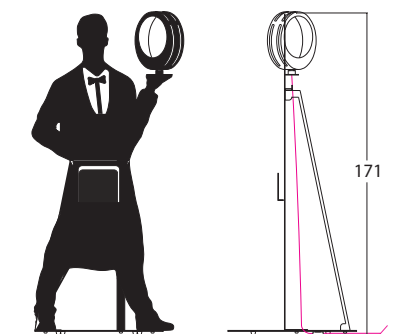

MATERIALE

Material

Piantana orientabile da arredo interno, realizzata in acciaio al carbonio a taglio laser, verniciata o artigianalmente con vernici ad effetto speciale o con vernici a polvere.

Adjustable floor lamp for Indoor or Outdoor decoration, made of carbon steel, laser cut, painted or handcrafted with special effect or with powder paints.