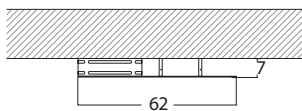

AP_Mod 05 MAX - Il Cane

AP_Mod 05 MAX - The Dog

MATERIALE

Material

Applique da parete (Small) da arredo interno, realizzato in acciaio al carbonio a taglio laser, verniciato o artigianalmente con vernici ad effetto speciale o con vernici a polvere.

Wall lamp (Small) for indoor decoration, made of carbon steel, laser cut, painted or handcrafted with special effect or with powder paints.

ECO LINE Powder Paint
FINE TEXTURED White
Power 13W 24V IP20
Natural White Led 4250K
Possibility of inserting
Coloured Fabric Cable

ARTICOLI

Article

■ Mod_05_MAX - The Dog_AP.SM/IP20
13Watt LED 24Vdc IP20 (Indoor)

SCHEDA TECNICA

Technical Details

Dimensions (L.cmxH.cmxP.cm)	62 x 42 x 7
Power Supply - Alimentatore	12W 24V IP 20
Power Strip led	13WLED 24V IP 20
Luminous efficiency	Max 1050Lm
Color temperature led	Natural White 3000K - Warm White 4250K
Coloured fabric cable	Black, Gray, Gold, Beige, Red, Yellow M, Cyclamen
ECO LINE - Powder Paints	ANODIC Aluminium/Bronze DIAMOND Beige/Bordeaux/Black FINE TEXTURED White/Violet/Orange/Green
LUX LINE - Special Effect Paints	SOFT TOUCH White/Black/Pink/RAL LEATHER-Pelle White/Black/Bordeaux/RAL