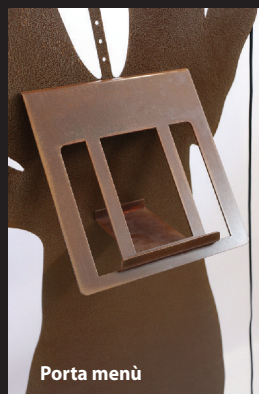

LT_Mod 09/1-2 DAMIANO- Il Maitre/porta documenti

LT_Mod 09/1-2 DAMIANO - The Maitre/document holder

Porta menù