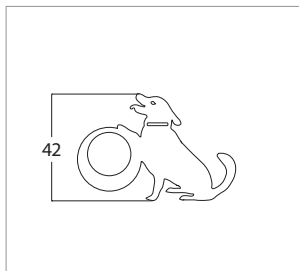

AP_Mod 05 MAX - Il Cane

AP_Mod 05 MAX - The Dog

MATERIALE

Material

Applique da parete (Small) da arredo interno, realizzato in acciaio al carbonio a taglio laser, verniciato o artigianalmente con vernici ad effetto speciale o con vernici a polvere.

Wall lamp (Small) for indoor decoration, made of carbon steel, laser cut, painted or handcrafted with special effect or with powder paints.

ECO LINE Powder Paint
FINE TEXTURED White
Power 13W 24V IP20
Natural White Led 4250K
Possibility of inserting
Coloured Fabric Cable

ARTICOLI

Article

■ Mod_05_MAX - The Dog_AP.SM/IP20
13Watt LED 24Vdc IP20 (Indoor)

SCHEDA TECNICA

Technical Details

Dimensions (L.cmxH.cmxP.cm)	62 x 42 x 7
Power Supply - Alimentatore	12W 24V IP 20
Power Strip led	13WLED 24V IP 20
Luminous efficiency	Max 1050Lm
Color temperature led	Natural White 3000K - Warm White 4250K
Coloured fabric cable	Black, Gray, Gold, Beige, Red, Yellow M, Cyclamen
ECO LINE - Powder Paints	ANODIC Aluminium/Bronze DIAMOND Beige/Bordeaux/Black FINE TEXTURED White/Violet/Orange/Green
LUX LINE - Special Effect Paints	SOFT TOUCH White/Black/Pink/RAL LEATHER-Pelle White/Black/Bordeaux/RAL