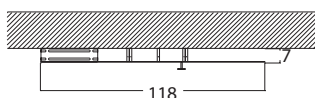

#### Material

Applique da parete (Big) da arredo interno, realizzato in acciaio al carbonio a taglio laser, verniciato o artigianalmente con vernici ad effetto speciale o con vernici a polvere.

Wall lamp (Big) for Indoor or Outdoor decoration, made of carbon steel, laser cut, painted or handcrafted with special effect or with powder paints.