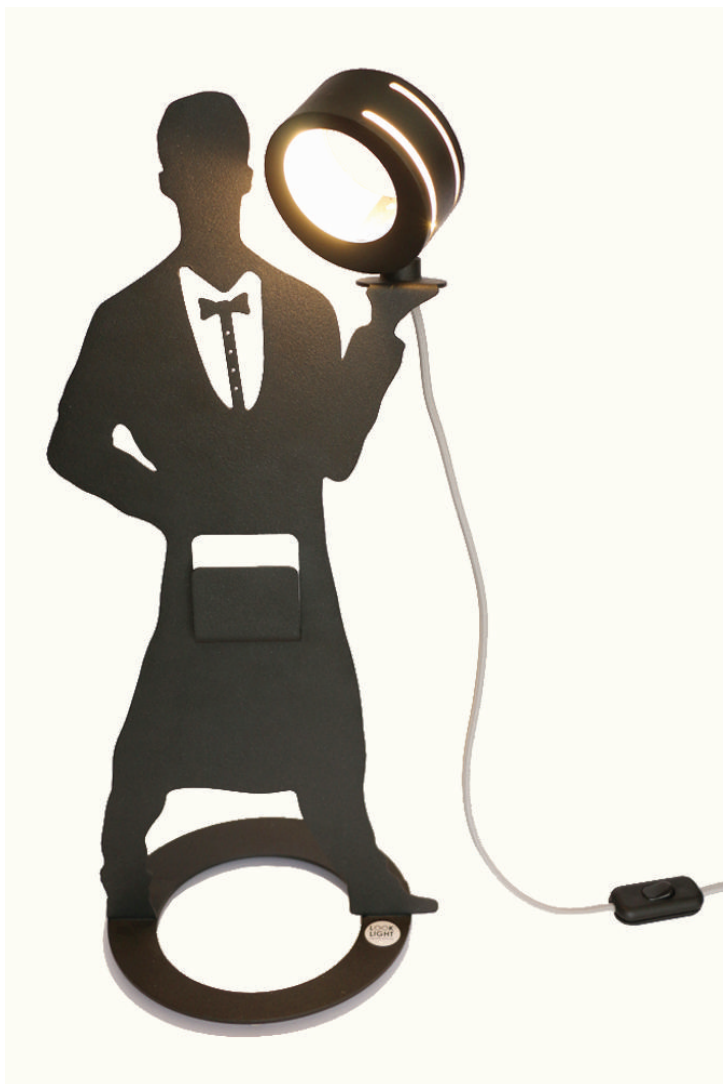

LT_Mod 09/1-2 DAMIANO- Il Maitre/porta documenti

LT_Mod 09/1-2 DAMIANO - The Maitre/document holder

Porta menù