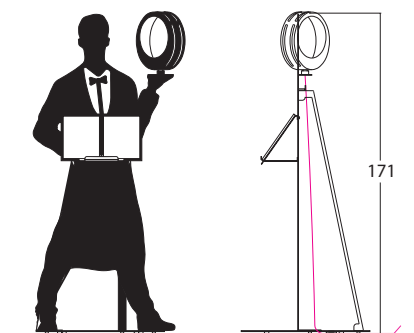

#### Material

Piantana orientabile da arredo interno, realizzata in acciaio al carbonio a taglio laser, verniciata o artigianalmente con vernici ad effetto speciale o con vernici a polvere.

Adjustable floor lamp for Indoor or Outdoor decoration, made of carbon steel, laser cut, painted or handcrafted with special effect or with powder paints.