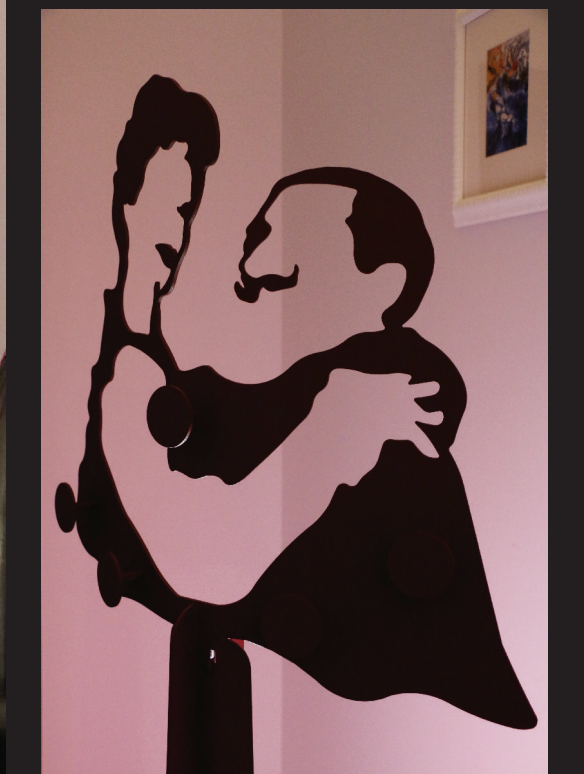

Piantana - Appendiabiti
Mod. TOTO' & S.LOREN
LINEA ECO Effetto Diamond Bordeaux
Dimensioni: L.52 x H.180 x P.38cm
Power: 20W 24V IP20

Floor Lamp - Coat Hangers
Mod.TOTO' & S.LOREN
LINEA ECO Effect Diamond Bordeaux
Dimensions: L.52 x H.180 x P.38cm
Power: 20W 24V IP20