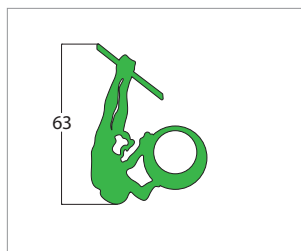

ARTICOLI

Article

■ Mod_07_GOKU - The Monkey_AP.SM/IP20
13Watt LED 24Vdc IP20 (Indoor)

SCHEDA TECNICA

Technical Details

Dimensions (L.cmxH.cmxP.cm)	46 x 63 x 7
Power Supply - Alimentatore	12W 24V IP 20
Power Strip led	13WLED 24V IP 20
Luminous efficiency	Max 1050Lm
Color temperature led	Natural White 3000K - Warm White 4250K
Coloured fabric cable	Black, Gray, Gold, Beige, Red, Yellow M, Cyclamen
ECO LINE - Powder Paints	ANODIC Aluminium/Bronze DIAMOND Beige/Bordeaux/Black FINE TEXTURED White/Violet/Orange/Green
LUX LINE - Special Effect Paints	SOFT TOUCH White/Black/Pink/RAL LEATHER-Pelle White/Black/Bordeaux/RAL