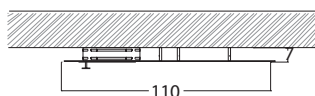

#### Material

Applique da parete (Big) da arredo interno, realizzato in acciaio al carbonio a taglio laser, verniciato o artigianalmente con vernici ad effetto speciale o con vernici a polvere.

Wall lamp (Big) for Indoor or Outdoor decoration, made of carbon steel, laser cut, painted or handcrafted with special effect or with powder paints.