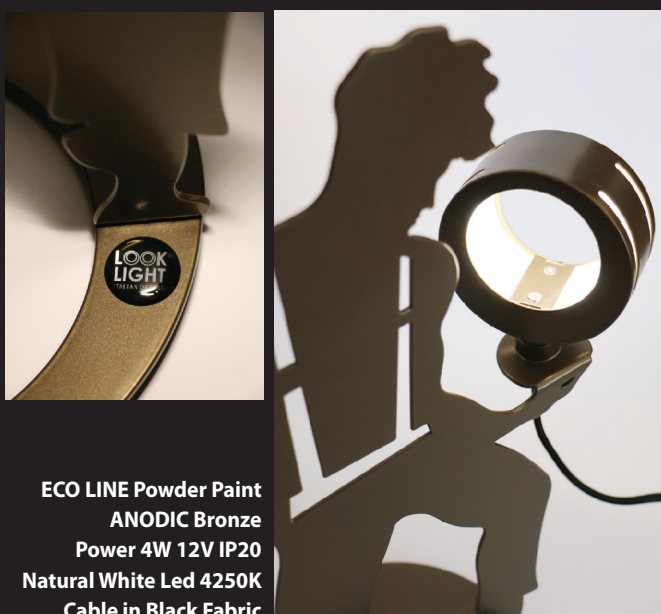

## Lampade da tavolo orientabili Adjustable Table Lamps

Lampade da tavolo orientabili per arredo interno, realizzate in acciaio al carbonio a taglio laser, verniciate o artigianalmente con vernici ad effetto speciale (Linea LUX) o con vernici a polvere (Linea ECO), cavo in tessuto colorato, fonte luminosa a led Bianco Naturale o Bianco Caldo. Possibilità di personalizzazione a richiesta.

Adjustable table lamps for interior decoration, made of carbon steel, laser cut, painted or handcrafted with paints or with special effect paints (LUX Line) or with powder paints (ECO line), coloured fabric cable, LED light source Natural White or Warm White. Possibility of customization on request.

## LT\_Mod 01 IGOR - The Illusionist

ECO LINE Powder Paint  
ANODIC Bronze  
Power 4W 12V IP20  
Natural White Led 4250K  
Cable in Black Fabric