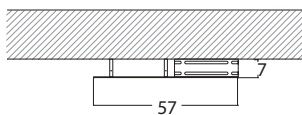

AP_Mod 09 OLIVER - Il Delfino

AP_Mod 09 OLIVER - The Dolphin

MATERIALE

Material

Applique da parete (Small) da arredo interno, realizzato in acciaio al carbonio a taglio laser, verniciato o artigianalmente con vernici ad effetto speciale o con vernici a polvere.

Wall lamp (Small) for indoor decoration, made of carbon steel, laser cut, painted or handcrafted with special effect or with powder paints.

ECO LINE Powder Paint
FINE TEXTURED Violet
Power 13W 24V IP20
Natural White Led 4250K
Possibility of inserting
Coloured Fabric Cable

ARTICOLI

Article

■ Mod_09_OLIVER - The Dolphin_APSM/IP20
13Watt LED 24Vdc IP20 (Indoor)

SCHEDA TECNICA

Technical Details

Dimensions (L.cmxH.cmxP.cm)	57 x 57 x 7
Power Supply - Alimentatore	12W 24V IP 20
Power Strip led	13WLED 24V IP 20
Luminous efficiency	Max 1050Lm
Color temperature led	Natural White 3000K - Warm White 4250K
Coloured fabric cable	Black, Gray, Gold, Beige, Red, Yellow M, Cyclamen
ECO LINE - Powder Paints	ANODIC Aluminium/Bronze DIAMOND Beige/Bordeaux/Black FINE TEXTURED White/Violet/Orange/Green
LUX LINE - Special Effect Paints	SOFT TOUCH White/Black/Pink/RAL LEATHER-Pelle White/Black/Bordeaux/RAL