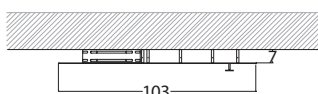

MATERIALE

Material

Applique da parete (Big) da arredo interno, realizzato in acciaio al carbonio a taglio laser, verniciato o artigianalmente con vernici ad effetto speciale o con vernici a polvere.

Wall lamp (Big) for Indoor or Outdoor decoration, made of carbon steel, laser cut, painted or handcrafted with special effect or with powder paints.