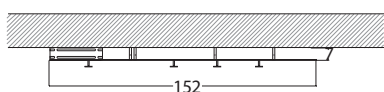

AP_Mod 011 ROXANNE - La spogliarellista

AP_Mod 011 ROXANNE - The Stripper

ECO LINE Powder Paint
DIAMOND Bordeaux
Power 13W 24V IP20
Warm White Led 3000K
Four Hanger Standaard

MATERIALE

Material

Applique da parete (Big) da arredo interno, realizzato in acciaio al carbonio a taglio laser, verniciato o artigianalmente con vernici ad effetto speciale o con vernici a polvere.

Wall lamp (Big) for Indoor or Outdoor decoration, made of carbon steel, laser cut, painted or handcrafted with special effect or with powder paints.

ARTICOLI

Article

■ Mod_011_ROXANNE - The Stripper_APBG/IP20
13Watt LED 24Vdc IP20 (Indoor)

■ Mod_011_ROXANNE - The Stripper_APBG/IP65
12Watt LED 24Vdc IP65
Power supply excluded (Outdoor)

SCHEDA TECNICA

Technical Details

Dimensions (L.cmxH.cmxP.cm)	152 x 62 x 7
Power Supply - Alimentatore	12W 24V IP 20 (Only Indoor)
Power Strip led	13W LED 24V IP 20 - 12W LED 24V IP 65
Luminous efficiency	Max1400Lm
Color temperature led	Natural White 3000K - Warm White 4250K
Coloured fabric cable	Black, Gray, Gold, Beige, Red, Yellow M, Cyclamen
ECO LINE - Powder Paints	ANODIC Aluminium/Bronze DIAMOND Beige/Bordeaux/Black FINE TEXTURED White/Violet/Orange/Green
LUX LINE - Special Effect Paints	SOFT TOUCH White/Black/Pink/RAL LEATHER-Pelle White/Black/Bordeaux/RAL RUST-Ruggine