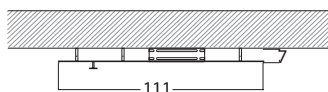

ECO LINE Powder Paint
DIAMOND Beige
Power 13W 24V IP20
Warm White Led 3000K
One Hanger Standard

ARTICOLI

Article

■ Mod_010_PIERRE - The Dancer_AP.BG/IP20
13Watt LED 24Vdc IP20 (Indoor)