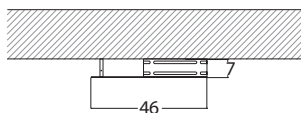

AP_Mod 07 GOKU - La Scimmietta

AP_Mod 07 GOKU - The Monkey

ECO LINE Powder Paint
FINE TEXTURED Green
Power 13W 24V IP20
Natural White Led 4250K
Possibility of inserting
Coloured Fabric Cable

MATERIALE

Material

Applique da parete (Small) da arredo interno, realizzato in acciaio al carbonio a taglio laser, verniciato o artigianalmente con vernici ad effetto speciale o con vernici a polvere.

Wall lamp (Small) for indoor decoration, made of carbon steel, laser cut, painted or handcrafted with special effect or with powder paints.

ARTICOLI

Article

■ Mod_07_GOKU - The Monkey_AP.SM/IP20
13Watt LED 24Vdc IP20 (Indoor)

SCHEDA TECNICA

Technical Details

Dimensions (L.cmxH.cmxP.cm)	46 x 63 x 7
Power Supply - Alimentatore	12W 24V IP 20
Power Strip led	13WLED 24V IP 20
Luminous efficiency	Max 1050Lm
Color temperature led	Natural White 3000K - Warm White 4250K
Coloured fabric cable	Black, Gray, Gold, Beige, Red, Yellow M, Cyclamen
ECO LINE - Powder Paints	ANODIC Aluminium/Bronze DIAMOND Beige/Bordeaux/Black FINE TEXTURED White/Violet/Orange/Green
LUX LINE - Special Effect Paints	SOFT TOUCH White/Black/Pink/RAL LEATHER-Pelle White/Black/Bordeaux/RAL