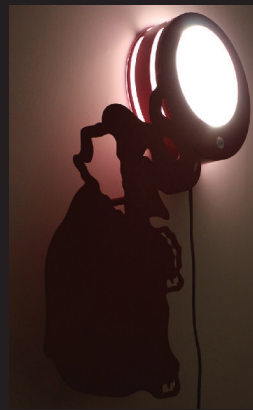

AP_Mod 03 ENRY - L' Elefantino

AP_Mod 03 ENRY - The Elephant

LUX LINE Special Effect Paint
SOFT TOUCH Pink
Power 13W 24V IP20
Warm White Led 3000K
Cable in Cyclamin Fabric

MATERIALE

Material

Applique da parete (Small) da arredo interno, realizzato in acciaio al carbonio a taglio laser, verniciato o artigianalmente con vernici ad effetto speciale o con vernici a polvere.

Wall lamp (Small) for indoor decoration, made of carbon steel, laser cut, painted or handcrafted with special effect or with powder paints.