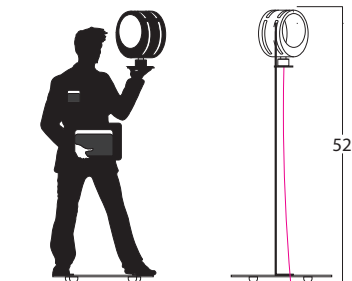

ARTICOLO

Article

Mod_07_BORIS - The Manager/document holder_LT/IP20
4Watt LED 12Vdc IP20 (Indoor)

SCHEDA TECNICA

Technical Details

Dimensions (L.cmxH.cmxP.cm)	24 x 52 x 19
Power Supply - Alimentatore	6W 12V IP 20
Power Strip led	4W LED 12V IP 20
Luminous efficiency	Max 350Lm
Color temperature led	Warm White 3000K - Natural White 4250K
Coloured fabric cable	Black, Gray, Gold, Beige, Red, Yellow M., Cyclamen
ECO LINE - Powder Paints	ANODIC Aluminium/Bronze DIAMOND Beige/Bordeaux/Black FINE TEXTURED White/Violet/Orange/Green
LUX LINE - Special Effect Paints	SOFT TOUCH White/Black/Pink/RAL LEATHER-Pelle White/Black/Bordeaux/RAL RUST-Ruggine