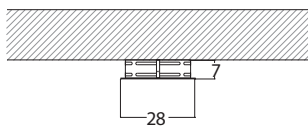

AP_Mod 01 BARU - Il Gufetto

AP_Mod 01 BARU - The Little Owl

ECO LINE Powder Paint
FINE TEXTURED Violet
Power 13W 24V IP20
Natural White Led 4250K
Possibility of inserting
Coloured Fabric Cable

MATERIALE

Material

Applique da parete (Small) da arredo interno, realizzato in acciaio al carbonio a taglio laser, verniciato o artigianalmente con vernici ad effetto speciale o con vernici a polvere.

Wall lamp (Small) for Indoor decoration, made of carbon steel, laser cut, painted or handcrafted with special effect or with powder paints.

ARTICOLI

Article

- Mod_01_BARU - The Little Owl_AP.SM/IP20
  13Watt LED 24Vdc IP20 (Indoor)

SCHEDA TECNICA

Technical Details

Dimensions (L.cmxH.cmxP.cm)	28 x 55 x 7
Power Supply - Alimentatore	12W 24V IP 20
Power Strip led	13WLED 24V IP 20
Luminous efficiency	Max 1050Lm
Color temperature led	Natural White 3000K - Warm White 4250K
Coloured fabric cable	Black, Gray, Gold, Beige, Red, Yellow M, Cyclamen
ECO LINE - Powder Paints	ANODIC Aluminium/Bronze DIAMOND Beige/Bordeaux/Black FINE TEXTURED White/Violet/Orange/Green
LUX LINE - Special Effect Paints	SOFT TOUCH White/Black/Pink/RAL LEATHER-Pelle White/Black/Bordeaux/RAL